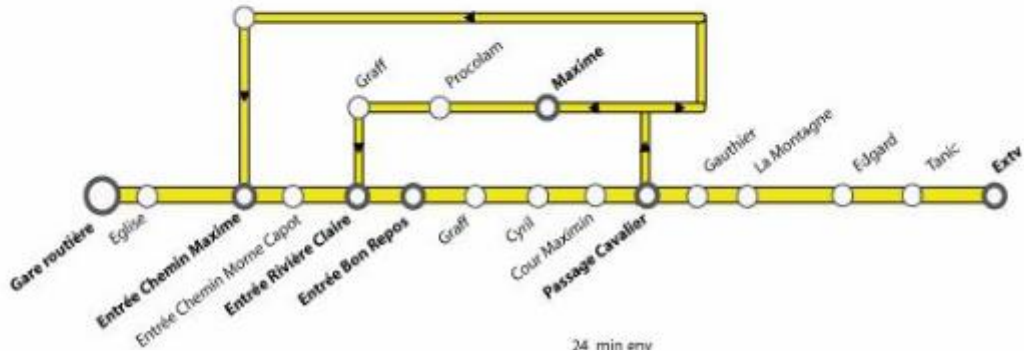

LIGNE N°2 BON REPOS/MAXIME

24 min env

DU LUNDI AU VENDREDI DE CENTRE VILLE VERS GUERIN

	05:45	07:15	08:45	11:30	13:00	14:30	16:00	17:30
Gare Routière	05:45	07:15	08:45	11:30	13:00	14:30	16:00	17:30
Bon Repos	05:54	07:24	08:54	11:39	13:09	14:39	16:09	17:39
Cavalier	05:58	07:28	08:58	11:43	13:13	14:43	16:13	17:43
Gauthier	05:59	07:29	08:59	11:44	13:14	14:44	16:14	17:44
Guerin	06:05	07:35	09:05	11:50	13:20	14:50	16:20	17:50

DIMANCHE DE GUERIN VERS CENTRE VILLE

Gare Routière	05:30	09:15	12:00
Bon Repos	05:39	09:24	12:09
Cavalier	05:43	09:28	12:13
Gauthier	05:44	09:29	12:14
Guerin	05:50	09:35	12:20

DU LUNDI AU VENDREDI DE GUERIN VERS CENTRE VILLE

Guerin	06:05	07:35	09:05	11:50	13:20	14:50	16:20	17:50
Cavalier	06:10	07:40	09:10	11:55	13:25	14:55	16:25	17:55
Maxime	06:15	07:45	09:15	12:00	13:30	15:00	16:30	18:00
Rivière Claire	06:20	07:50	09:20	12:05	13:35	15:05	16:35	18:05
Maxime	06:23	07:53	09:23	12:08	13:38	15:08	16:38	18:08
Gare Routière	06:27	07:57	09:27	12:12	13:42	15:12	16:42	18:12

DIMANCHE DE CENTRE VILLE VERS GUERIN

Guerin	05:50	09:35	12:20
Cavalier	05:55	09:40	12:25
Maxime	06:00	09:45	12:30
Rivière Claire	06:05	09:50	12:35
Maxime	06:08	09:53	12:38
Gare Routière	06:12	09:57	12:42

SAMEDI DE CENTRE VILLE VERS GUERIN

Gare Routière	07:00	08:30	10:00	11:15	12:30
Bon Repos	07:09	08:39	10:09	11:24	12:39
Cavalier	07:13	08:43	10:13	11:28	12:43
Gauthier	07:14	08:44	10:14	11:29	12:44
Guerin	07:20	08:50	10:20	11:35	12:50
Guerin	07:20	08:50	10:20	11:35	12:50
Cavalier	07:25	08:55	10:25	11:40	12:55
Maxime	07:30	09:00	10:30	11:45	13:00
Rivière Claire	07:33	09:05	10:35	11:50	13:05
Maxime	07:37	09:08	10:38	11:53	13:08
Gare Routière	07:37	09:12	10:42	11:57	13:12