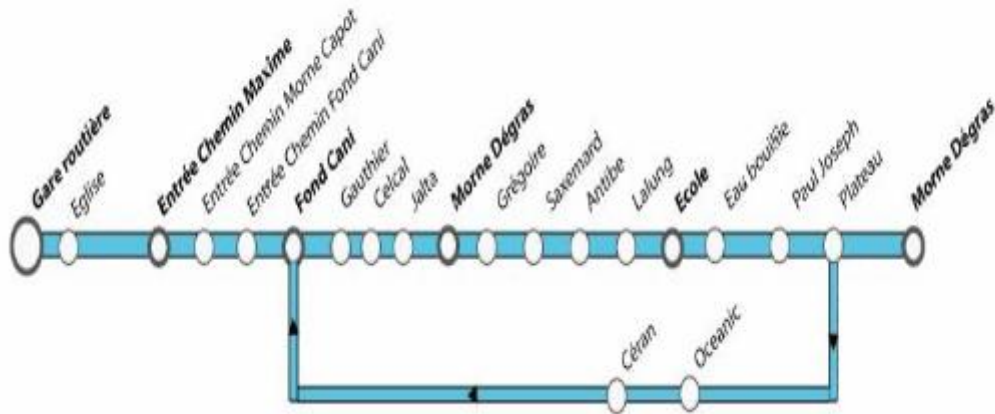

# LIGNE N°1 MORNE CAPOT

## HORAIRES DU DIANCHE DU CENTRE VILLE VERS FOND LABOURG

<b>Gare Routière</b>	05:30	09:15	12:00
<b>Vivé</b>	05:33	09:24	12:09
<b>Fond Cani</b>	05:41	09:27	12:12
<b>Morne Degras</b>	05:44	09:35	12:20
<b>Ecole</b>	05:47	09:38	12:23
<b>Plateau</b>	05:50	09:41	12:26
<b>Fond Labourg</b>	05:53	09:44	12:29