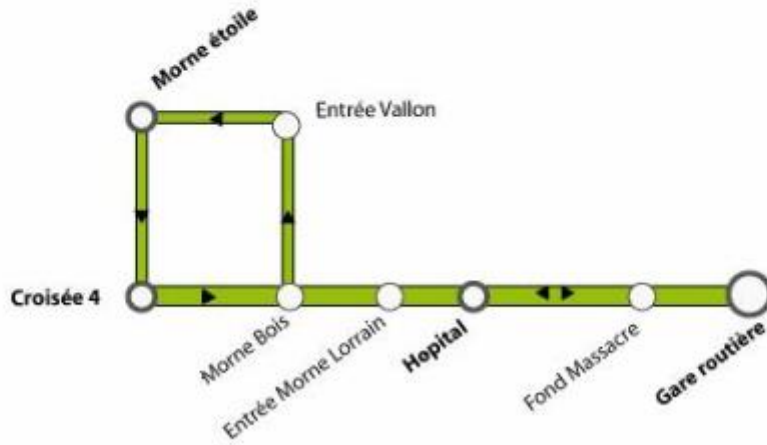

LIGNE N°6 MORNE ETOILE

HORAIRES DU LUNDI AU VENDREDI LIGNE 6

Gare Routière	06:30	08:00	09:30	12:15	13:00	14:30	16:00	17:30
Cite vallon	06:34	08:04	09:34	12:19	13:04	14:34	16:04	17:34
Séguineau	06:40	08:10	09:40	12:25	13:10	14:40	16:10	17:40
Hopital	06:44	08:14	09:44	12:29	13:14	14:44	16:14	17:44
Morne Lorrain	06:45	08:15	09:45	12:30	13:15	14:45	16:15	17:45
Croisée Quatre	06:50	08:20	09:50	12:35	13:20	14:50	16:20	17:50
Morne Bois	06:56	08:26	09:56	12:41	13:26	14:56	16:26	17:56
Séguineau	07:08	08:38	10:08	12:53	13:38	15:08	16:38	18:08
Cite vallon	07:11	08:41	10:11	12:56	13:41	15:11	16:41	18:11
Gare Routière	07:15	08:45	10:15	13:00	13:45	15:15	16:45	18:15

HORAIRES DU DIMANCHE LIGNE 6

Gare Routière	06:15	09:15	12:25
Cite vallon	06:19	09:19	12:29
Séguineau	06:25	09:25	12:35
Hopital	06:29	09:29	12:39
Morne Lorrain	06:30	09:30	12:40
Croisée Quatre	06:35	09:35	12:45
Morne Bois	06:41	09:41	12:51
Séguineau	06:53	09:53	13:03
Cite vallon	06:56	09:56	13:06
Gare Routière	07:00	10:00	13:10

HORAIRES DU SAMEDI LIGNE 6

Gare Routière	07:00	08:30	10:00	11:15	12:30
Cite vallon	07:04	08:34	10:04	11:19	12:34
Séguineau	07:10	08:40	10:10	11:25	12:40
Hopital	07:14	08:44	10:14	11:29	12:44
Morne Lorrain	07:15	08:45	10:15	11:30	12:45
Croisée Quatre	07:20	08:50	10:20	11:35	12:50
Morne Bois	07:26	08:56	10:26	11:41	12:56
Séguineau	07:38	09:08	10:38	11:53	13:08
Cite vallon	07:41	09:11	10:41	11:56	13:11
Gare Routière	07:45	09:15	10:45	12:00	13:15