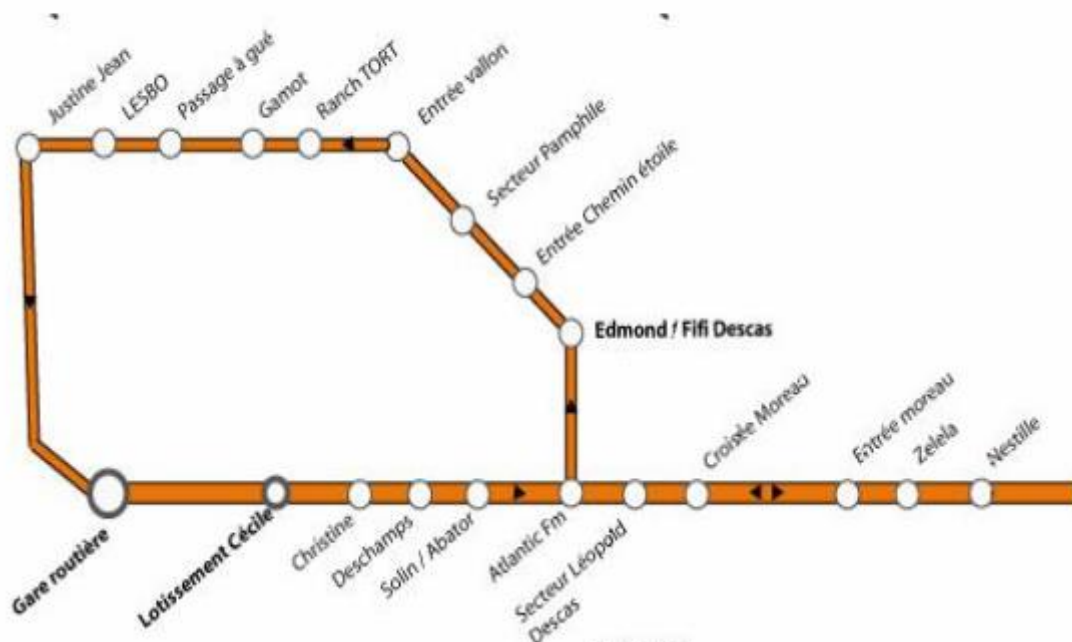

LIGNE N°4 MOREAU

DU LUNDI AU VENDREDI DE CENTRE VILLE VERS MOREAU

Gare Routière	06:30	08:00	09:30	12:15	15:15	16:40	18:15
Cité Vallon	06:38	08:08	09:38	12:23	15:23	16:48	18:23
Séguineau	06:43	08:13	09:43	12:28	15:28	16:53	18:28
Morne Ceron	06:52	08:22	09:52	12:37	15:37	17:02	18:37
Moreau	07:02	08:32	10:02	12:47	15:47	17:12	18:47

DU LUNDI AU VENDREDI DE MOREAU VERS CENTRE VILLE

Moreau	07:02	08:32	10:02	12:41	15:47	17:12	18:47
Morne Ceron	07:08	08:38	10:08	12:35	15:53	17:06	18:53
Castel Brando	07:15	08:45	10:15	12:28	16:00	16:59	19:00
Vallon	07:24	08:54	10:24	12:19	16:09	16:50	19:09
Fond Massacre	07:30	09:00	10:30	12:13	16:15	16:44	19:15
Gare Routière	07:35	09:05	10:35	12:08	16:20	16:39	19:20

SAMEDI DE CENTRE VILLE VERS MOREAU

Gare Routière	07:45	09:15	10:40	11:55
Cité Vallon	07:53	09:23	10:48	12:03
Séguineau	07:58	09:28	10:53	12:08
Morne Ceron	08:07	09:37	11:02	12:17
Moreau	08:17	09:47	11:12	12:27

SAMEDI DE MOREAU VERS CENTRE VILLE

Moreau	08:17	09:47	11:12	12:27
Morne Ceron	08:23	09:53	11:18	12:33
Castel Brando	08:30	10:00	11:25	12:40
Vallon	08:39	10:09	11:34	12:49
Fond Massacre	08:45	10:15	11:40	12:55
Gare Routière	08:50	10:20	11:45	13:00

DIMANCHE DE CENTRE VILLE VERS MOREAU

Gare Routière	06:15	08:50
Cité Vallon	06:23	08:58
Séguineau	06:28	09:03
Morne Ceron	06:37	09:12
Moreau	06:47	09:22

DIMANCHE MOREAU VERS CENTRE VILLE

Moreau	06:37	09:12	12:00
Morne Ceron	06:43	09:18	12:06
Castel Brando	06:50	09:25	12:13
Vallon	06:59	09:34	12:22
Fond Massacre	07:05	09:40	12:28
Gare Routière	07:10	09:45	12:33